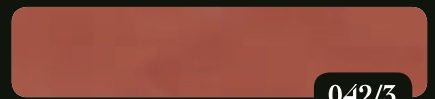

Gamma Colori - Color Range

3 tone colors

001/3

002/3

003/3

004/3

005/3

006/3

007/3

008/3

009/3

010/3

011/3

012/3

013/3

014/3

015/3

016/3

017/3

018/3

019/3

020/3

021/3

022/3

023/3

024/3

025/3

026/3

027/3

028/3

029/3

030/3

031/3

032/3

033/3

034/3

035/3

036/3

037/3

038/3

039/3

040/3

041/3

042/3

043/3

044/3

045/3