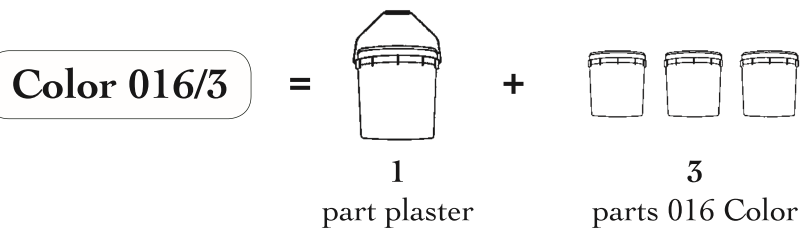

045/3

Sistema di colorazione - Coloring System

Esempio - Example

Simbologia - Symbol explanation

 = **Inside use only**

 = **Inside and outside use**

Color 001/1

Colore a stampa indicativo - Printed color is purely indicative - Couleur imprimée indicative - Die wiedergegebenen Farbtöne sind unverbindliche Richtwerte
El color de la impresión se publica a título ilustrativo - Cor impressa indicativa - **Образцы ориентировочных цветов** 近似的印刷颜色 لون طباعة توضيحي
印刷上の色はあくまでも参考のためであり、実際の色と異なることがありますのでご了承ください。
De trykte farver er kun vejledende - Belirtlen renkler degisebilir - Prikazane nijanse boja